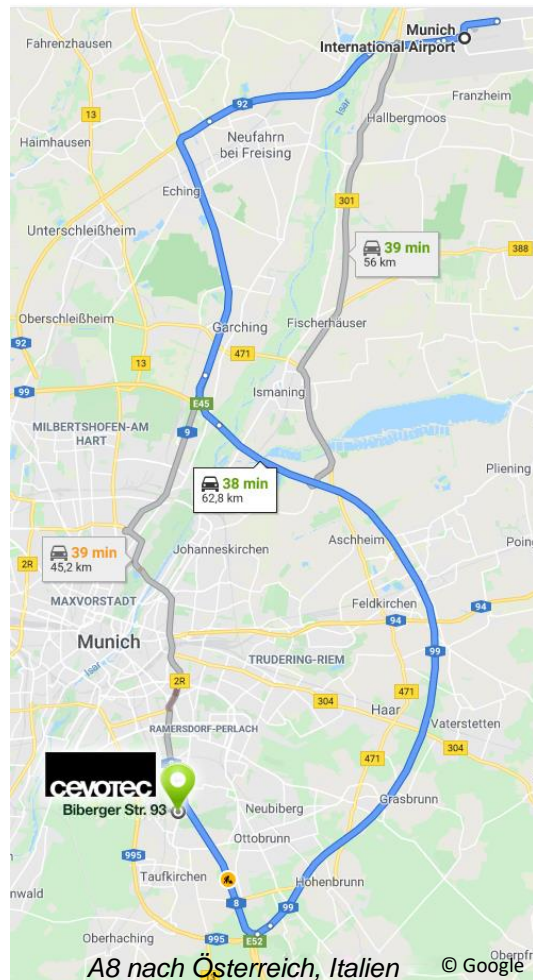

Ihr Weg zu Cevotec im Hatrium, Unterhaching

Cevotec GmbH
Biberger Straße 93
82008 Unterhaching
Tel: +49 89 2314 165 - 0
[Link Google Maps](#)

Mit dem Wagen vom Flughafen

- Der A92 & A9 Richtung München, dann A99 Richtung Salzburg folgen
- Am Autobahnkreuz München/Brunnthal auf die A8 Richtung München fahren
- Ausfahrt 92b Neuburg nehmen
- Nach der Autobahnausfahrt abbiegen Richtung Unterhaching (540 m)
- Rechts abbiegen auf Unterhachinger Straße (1,1 km), die in die Biberger Straße übergeht
- Sie finden Cevotec / das Hatrium auf der rechten Seite, Parkplätze links

Parkplätze stehen entlang der Biberger Straße, auf der Seitenstraße Am Tränkanger, sowie auf dem Gelände des Geothermie Heizwerks zur freien Verfügung. Der Parkplatz auf dem Gelände des Geothermie Heizwerks ist trotz der aktuellen Bauarbeiten nutzbar.

Ihr Weg zu Cevotec im Hatrium, Unterhaching

Cevotec GmbH
Biberger Straße 93
82008 Unterhaching
Tel: +49 89 2314 165 - 0
[Link Google Maps](#)

Mit S-Bahn ab Flughafen (50 min) oder Hauptbahnhof (20 min)

- Ab Flughafen mit S8
- Umstieg zu S3 Richtung Holzkirchen am Ostbahnhof
- Mit S3 bis Fasanenpark
- Fußweg 15 min durch den Campeon Park bis Biberger Straße 93