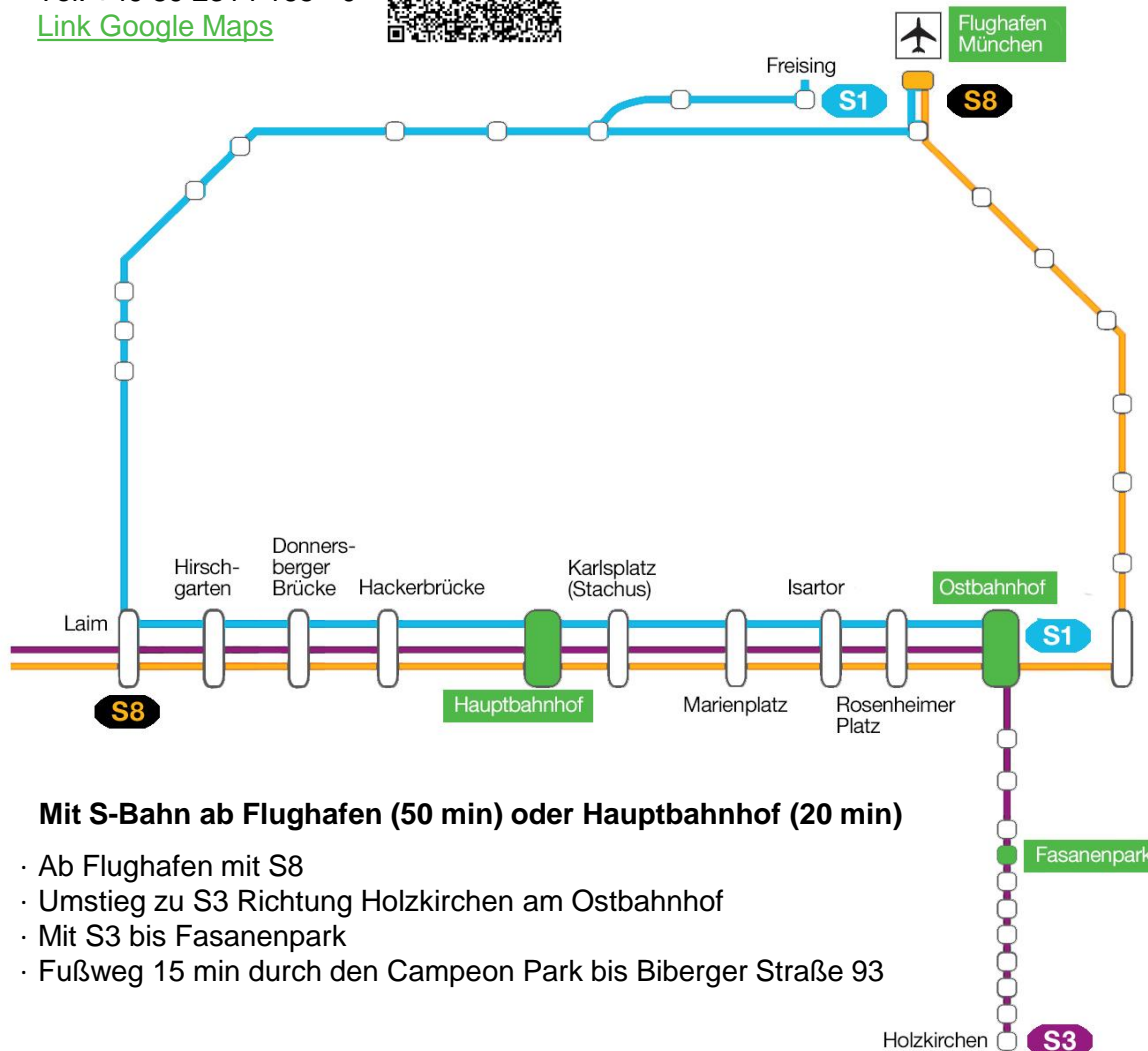

Ihr Weg zu Cevotec im Hatrium, Unterhaching

Cevotec GmbH
Biberger Straße 93
82008 Unterhaching
Tel: +49 89 2314 165 - 0
[Link Google Maps](#)

Mit dem Wagen vom Flughafen

- Der A92 & A9 Richtung München, dann A99 Richtung Salzburg folgen
- Am Autobahnkreuz München/Brunnthal auf die A8 Richtung München fahren
- Ausfahrt 92b Neuburg nehmen
- Nach der Autobahnausfahrt abbiegen Richtung Unterhaching (540 m)
- Rechts abbiegen auf Unterhachinger Straße (1,1 km), die in die Biberger Straße übergeht
- Sie finden Cevotec / das Hatrium auf der rechten Seite, Parkplätze links

Parkplätze stehen entlang der Biberger Straße, auf der Seitenstraße Am Tränkanger, sowie auf dem Gelände des Geothermie Heizwerks zur freien Verfügung. Der Parkplatz auf dem Gelände des Geothermie Heizwerks ist trotz der aktuellen Bauarbeiten nutzbar.

Ihr Weg zu Cevotec im Hatrium, Unterhaching

Cevotec GmbH
Biberger Straße 93
82008 Unterhaching
Tel: +49 89 2314 165 - 0
[Link Google Maps](#)

Mit S-Bahn ab Flughafen (50 min) oder Hauptbahnhof (20 min)

- Ab Flughafen mit S8
- Umstieg zu S3 Richtung Holzkirchen am Ostbahnhof
- Mit S3 bis Fasanenpark
- Fußweg 15 min durch den Campeon Park bis Biberger Straße 93