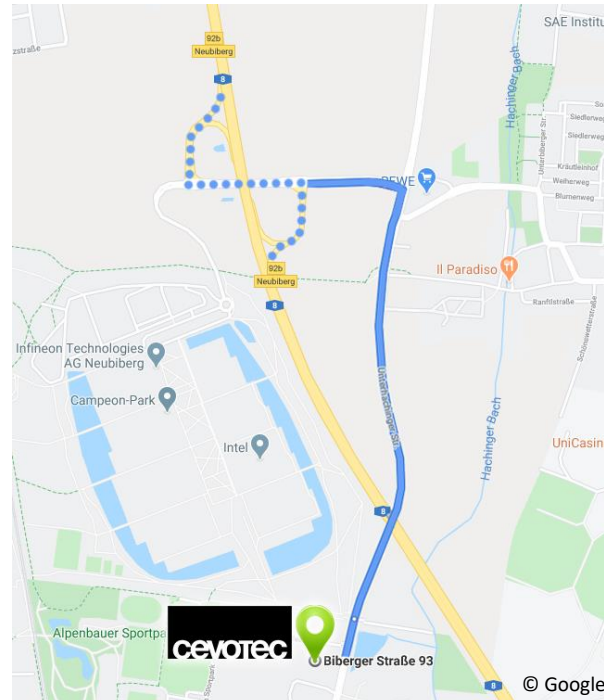

Ihr Weg zu Cevotec im Hatrium, Unterhaching

Cevotec GmbH
Biberger Straße 93
82008 Unterhaching
Tel: +49 89 2314 165 - 0
[Link Google Maps](#)

Mit dem Wagen vom Flughafen

- Der A92 & A9 Richtung München, dann A99 Richtung Salzburg folgen
- Am Autobahnkreuz München/Brunnthal auf die A8 Richtung München fahren
- Ausfahrt 92b Neuburg nehmen
- Nach der Autobahnausfahrt abbiegen Richtung Unterhaching (540 m)
- Rechts abbiegen auf Unterhachinger Straße (1,1 km), die in die Biberger Straße übergeht
- Sie finden Cevotec / das Hatrium auf der rechten Seite, Parkplätze links

Parkplätze stehen entlang der Biberger Straße, auf der Seitenstraße Am Tränkanger, sowie auf dem Gelände des Geothermie Heizwerks zur freien Verfügung. Der Parkplatz auf dem Gelände des Geothermie Heizwerks ist trotz der aktuellen Bauarbeiten nutzbar.

Ihr Weg zu Cevotec im Hatrium, Unterhaching

Cevotec GmbH
Biberger Straße 93
82008 Unterhaching
Tel: +49 89 2314 165 - 0
[Link Google Maps](#)

Mit S-Bahn ab Flughafen (50 min) oder Hauptbahnhof (20 min)

- Ab Flughafen mit S8
- Umstieg zu S3 Richtung Holzkirchen am Ostbahnhof
- Mit S3 bis Fasanenpark
- Fußweg 15 min durch den Campeon Park bis Biberger Straße 93