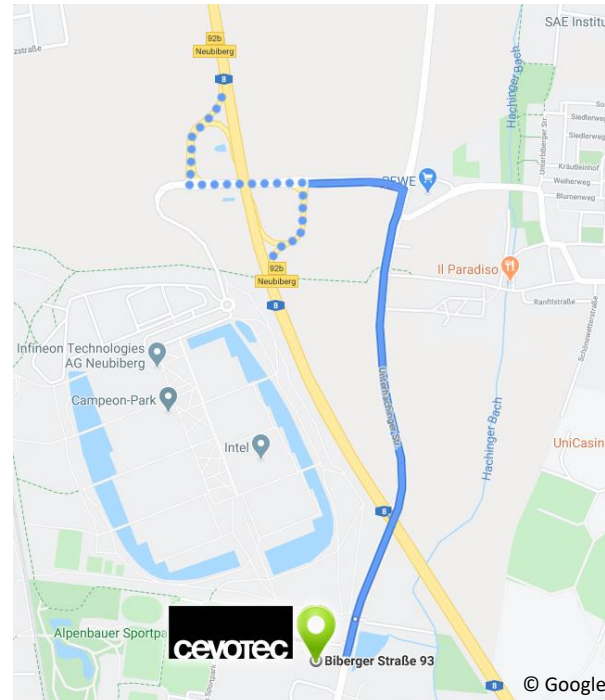

Ihr Weg zu Cevotec im Hatrium, Unterhaching

Cevotec GmbH
Biberger Straße 93
82008 Unterhaching
Tel: +49 89 2314 165 - 0
[Link Google Maps](#)

Mit dem Wagen vom Flughafen

- Der A92 & A9 Richtung München, dann A99 Richtung Salzburg folgen
- Am Autobahnkreuz München/Brunnthal auf die A8 Richtung München fahren
- Ausfahrt 92b Neubiberg nehmen
- Nach der Autobahnausfahrt abbiegen Richtung Unterhaching (540 m)
- Rechts abbiegen auf Unterhachinger Straße (1,1 km), die in die Biberger Straße übergeht
- Sie finden Cevotec / das Hatrium auf der rechten Seite, Parkplätze links

Parkplätze stehen entlang der Biberger Straße, auf der Seitenstraße Am Tränkanger, sowie auf dem Gelände des Geothermie Heizwerks zur freien Verfügung. Der Schotter-Parkplatz auf dem Gelände des Geothermie Heizwerks ist trotz der aktuellen Bauarbeiten nutzbar.

Ihr Weg zu Cevotec im Hatrium, Unterhaching

Cevotec GmbH
Biberger Straße 93
82008 Unterhaching
Tel: +49 89 2314 165 - 0

[Link Google Maps](#)

Mit S-Bahn ab Flughafen (50 min) oder Hauptbahnhof (20 min)

- Ab Flughafen mit S8
- Umstieg zu S3 Richtung Holzkirchen am Ostbahnhof
- Mit S3 bis Fasanenpark
- Fußweg 15 min durch den Campeon Park bis Biberger Straße 93

[Bitte informieren Sie sich vor Fahrtantritt über Fahrplanänderungen aufgrund von Streckenbauarbeiten >>](#)

Holzkirchen **S3**

© Schwaiger