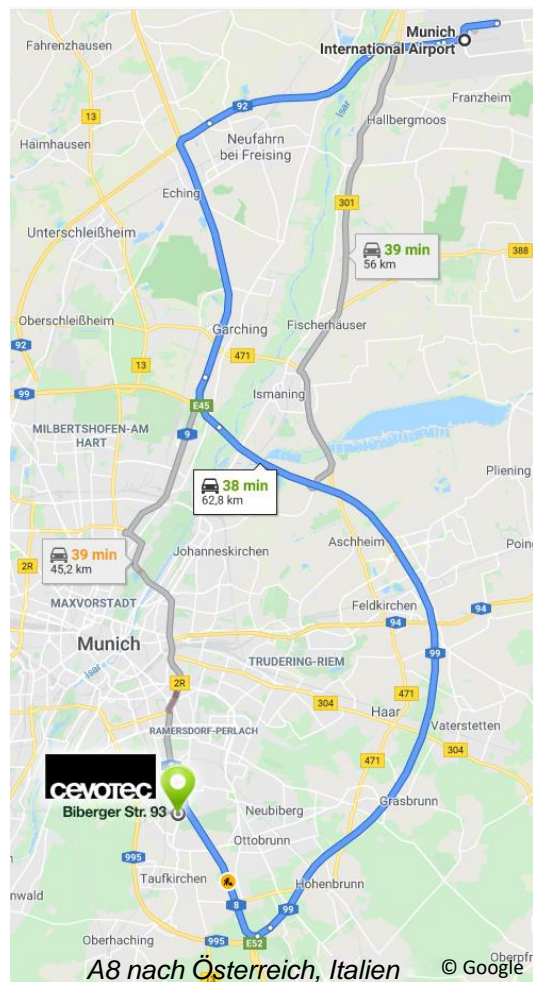

Ihr Weg zu Cevotec im Hatrium, Unterhaching

Cevotec GmbH
Biberger Straße 93
82008 Unterhaching
Tel: +49 89 2314 165 - 0
[Link Google Maps](#)

Mit dem Wagen vom Flughafen

- Der A92 & A9 Richtung München, dann A99 Richtung Salzburg folgen
- Am Autobahnkreuz München/Brunnthal auf die A8 Richtung München fahren
- Ausfahrt 92b Neubiberg nehmen
- Nach der Autobahnausfahrt abbiegen Richtung Unterhaching (540 m)
- Rechts abbiegen auf Unterhachinger Straße (1,1 km), die in die Biberger Straße übergeht
- Sie finden Cevotec / das Hatrium auf der rechten Seite, Parkplätze links

Parkplätze stehen entlang der Biberger Straße, auf der Seitenstraße Am Tränkanger, sowie auf dem Gelände des Geothermie Heizwerks zur freien Verfügung. Der Schotter-Parkplatz auf dem Gelände des Geothermie Heizwerks ist trotz der aktuellen Bauarbeiten nutzbar.

Ihr Weg zu Cevotec im Hatrium, Unterhaching

Cevotec GmbH
Biberger Straße 93
82008 Unterhaching
Tel: +49 89 2314 165 - 0

[Link Google Maps](#)

Mit S-Bahn ab Flughafen (50 min) oder Hauptbahnhof (20 min)

- Ab Flughafen mit S8
- Umstieg zu S3 Richtung Holzkirchen am Ostbahnhof
- Mit S3 bis Fasanenpark
- Fußweg 15 min durch den Campeon Park bis Biberger Straße 93

[Bitte informieren Sie sich vor Fahrtantritt über Fahrplanänderungen aufgrund von Streckenbauarbeiten >>](#)

Holzkirchen **S3**

© Schwaiger