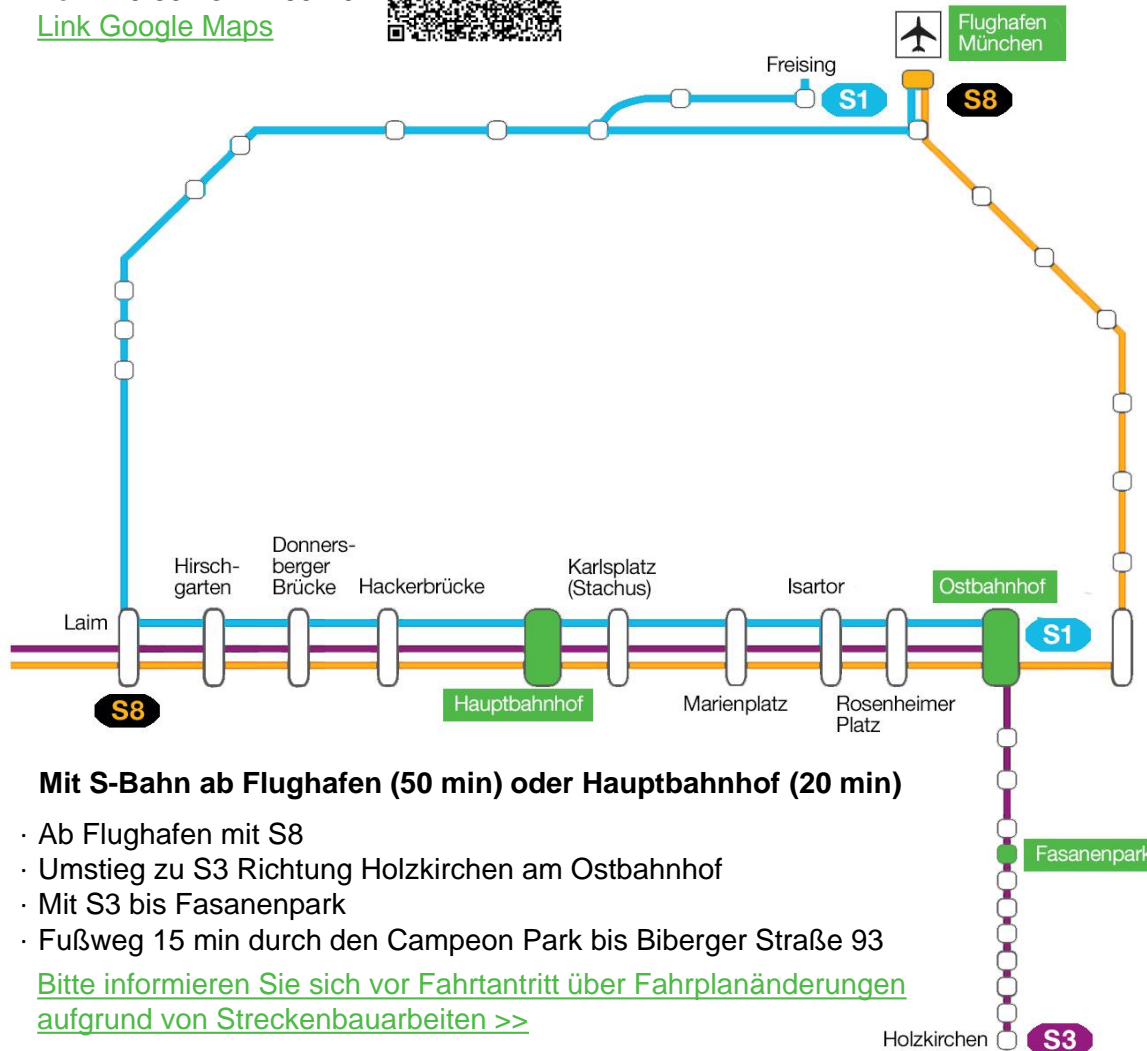

Ihr Weg zu Cevotec im Hatrium, Unterhaching

Cevotec GmbH
Biberger Straße 93
82008 Unterhaching
Tel: +49 89 2314 165 - 0
[Link Google Maps](#)

Mit dem Wagen vom Flughafen

- Der A92 & A9 Richtung München, dann A99 Richtung Salzburg folgen
- Am Autobahnkreuz München/Brunnthal auf die A8 Richtung München fahren
- Ausfahrt 92b Neubiberg nehmen
- Nach der Autobahnausfahrt abbiegen Richtung Unterhaching (540 m)
- Rechts abbiegen auf Unterhachinger Straße (1,1 km), die in die Biberger Straße übergeht
- Sie finden Cevotec / das Hatrium auf der rechten Seite, Parkplätze links

Parkplätze stehen entlang der Biberger Straße, auf der Seitenstraße Am Tränkanger, sowie auf dem Gelände des Geothermie Heizwerks zur freien Verfügung. Der Schotter-Parkplatz auf dem Gelände des Geothermie Heizwerks ist trotz der aktuellen Bauarbeiten nutzbar.

Ihr Weg zu Cevotec im Hatrium, Unterhaching

Cevotec GmbH
Biberger Straße 93
82008 Unterhaching
Tel: +49 89 2314 165 - 0

[Link Google Maps](#)

Mit S-Bahn ab Flughafen (50 min) oder Hauptbahnhof (20 min)

- Ab Flughafen mit S8
- Umstieg zu S3 Richtung Holzkirchen am Ostbahnhof
- Mit S3 bis Fasanenpark
- Fußweg 15 min durch den Campeon Park bis Biberger Straße 93

[Bitte informieren Sie sich vor Fahrtantritt über Fahrplanänderungen aufgrund von Streckenbauarbeiten >>](#)

Holzkirchen **S3**

© Schwaiger